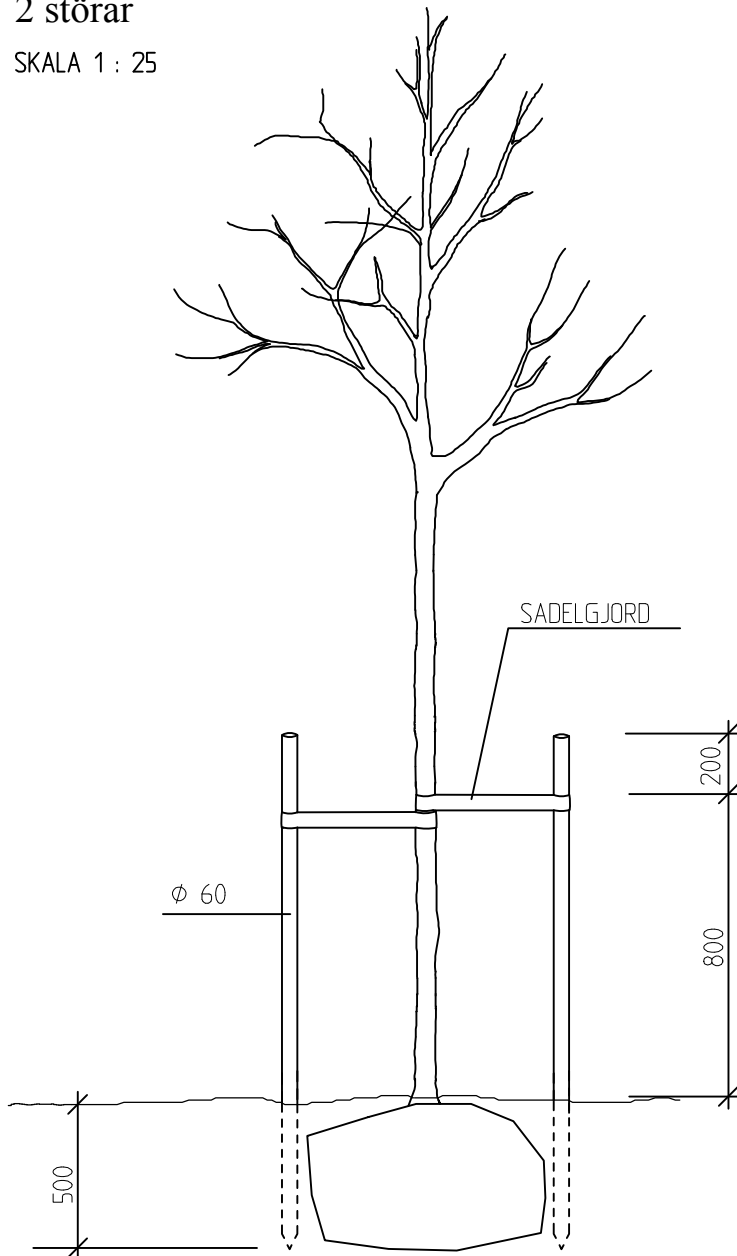

Växter

UPPBINDNING AV ALLÉTRÄD OCH
PRYDNADSTRÄD MED STÖRAR

blad **V5:A**
2013-03-05

2 störar

SKALA 1 : 25

FÖR TRÄD MED STAMOMFÅNG
10-12, 12-14 OCH 14-16 cm

STÖRAR SKALL VARA OBEHANDLADE
OCH SVARVADE

PLAN